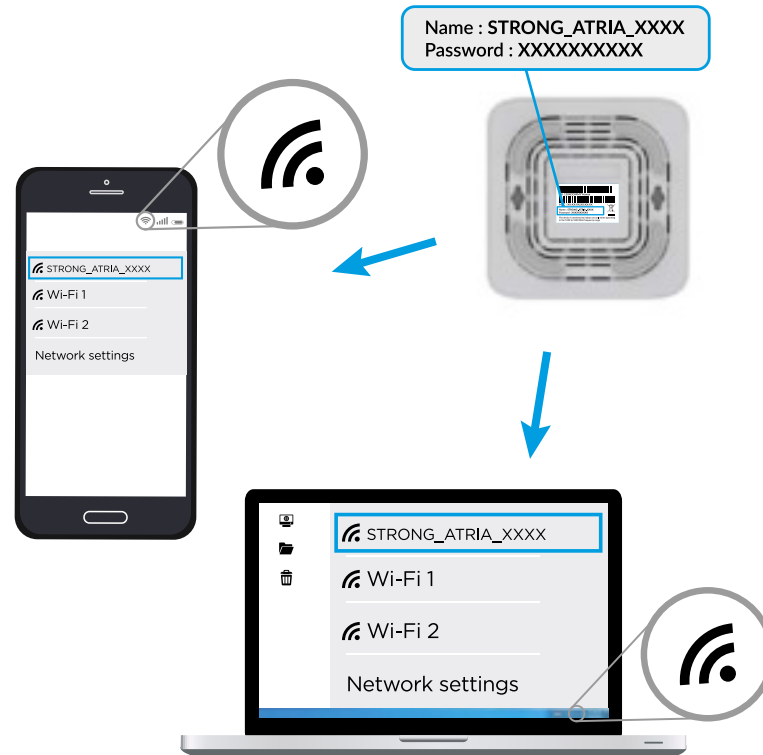

ATRIA WI-FI MESH HOME KIT 1200

Performant • Reliable • Anywhere

Installation Instructions
Installationsanleitung
Instructions d'installation
Istruzioni per l'installazione
Instrucciones de instalación
Instalação de instalação
Installatie instructies
Installationsvejledning
Installasjonsinstruksjon
Installationsanvisning

Telepítési Utasítás
Pokyny pro instalaci
Inštalacné pokyny
Instrukcja instalacji
Urpute za postavljanje
Инструкции за инсталиране
Instrucțiuni de instalare
Οδηγίες εγκατάστασης
Kurulum Kılavuzu
Інструкції по установке
Інструкції з встановлення

1

2

3