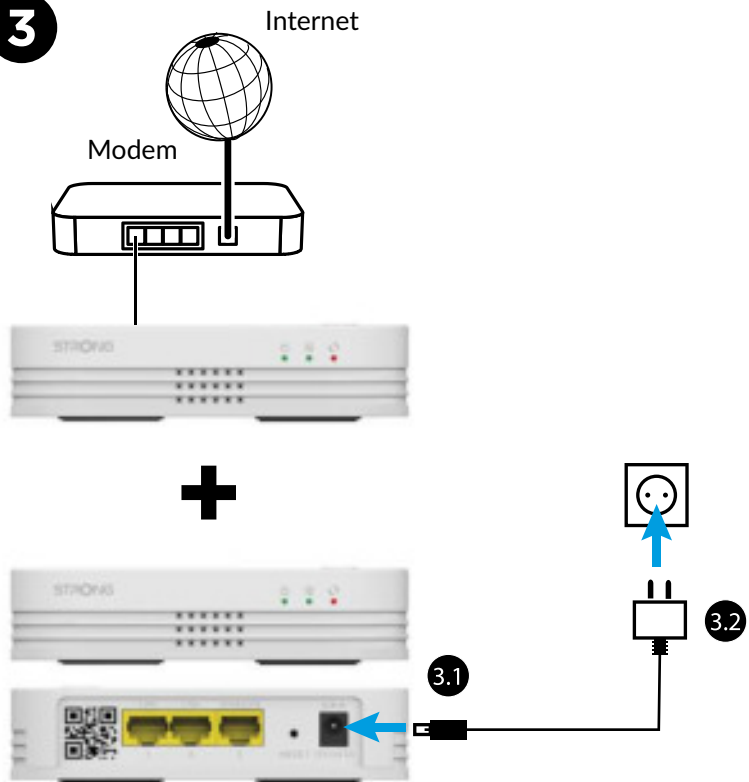

ATRIA WI-FI MESH HOME KIT 1200

Performant • Reliable • Anywhere

Installation Instructions
Installationsanleitung
Instructions d'installation
Istruzioni per l'installazione
Instrucciones de instalación
Instalação de instalação
Installatie instructies
Installationsvejledning
Installasjonsinstruksjon
Installationsanvisning

Telepítési Utasítás
Pokyny pro instalaci
Inštalacné pokyny
Instrukcja instalacji
Urpute za postavljanje
Инструкции за инсталиране
Instrucțiuni de instalare
Οδηγίες εγκατάστασης
Kurulum Kılavuzu
Інструкції по установке
Інструкції з встановлення

1

2

3