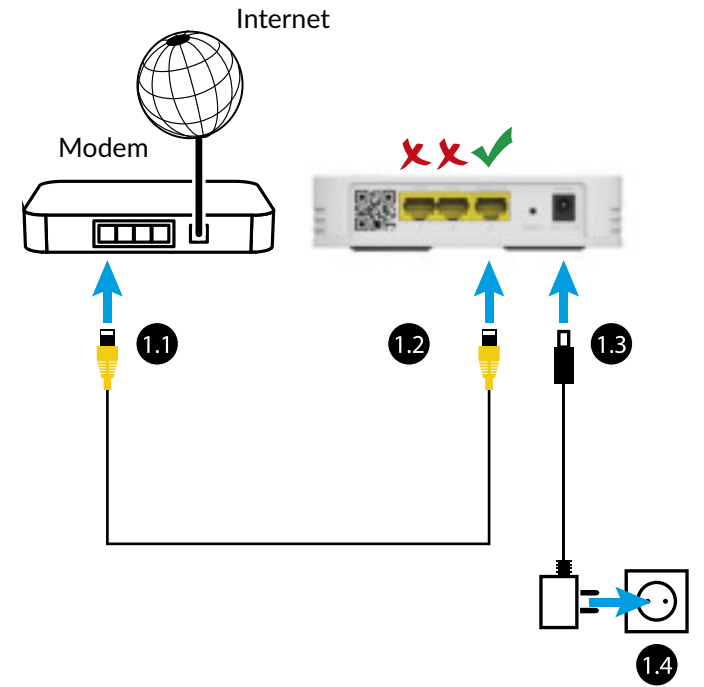

ATRIA WI-FI MESH HOME KIT 1200

Performant • Reliable • Anywhere

Installation Instructions
Installationsanleitung
Instructions d'installation
Istruzioni per l'installazione
Instrucciones de instalación
Instalação de instalação
Installatie instructies
Installationsvejledning
Installasjonsinstruksjon
Installationsanvisning

Telepítési Utasítás
Pokyny pro instalaci
Inštalacné pokyny
Instrukcja instalacji
Urpute za postavljanje
Инструкции за инсталиране
Instrucțiuni de instalare
Οδηγίες εγκατάστασης
Kurulum Kılavuzu
Інструкції по установке
Інструкції з встановлення

1

2

3